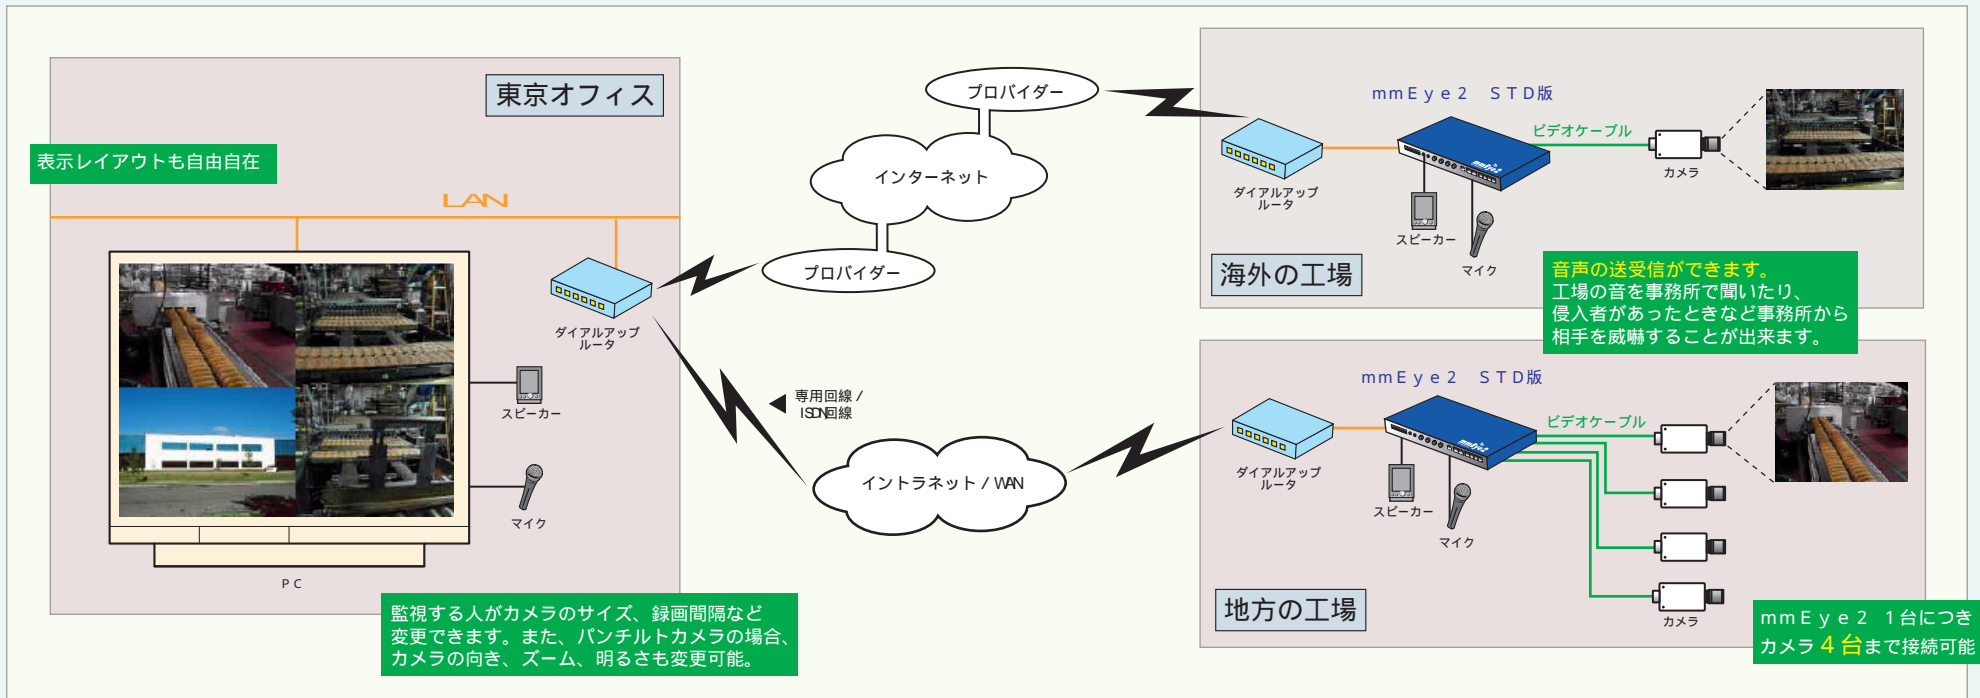

# 海外・地方工場映像取得

## 本社から遠隔地の工場の様子が一目で分かる

mmEye2を用いることで、工場の進行状況が本社/事務所のパソコンから確認できます。お客様が来社された時も、その場で工場の様子をリアルタイムでお見せすることができます。