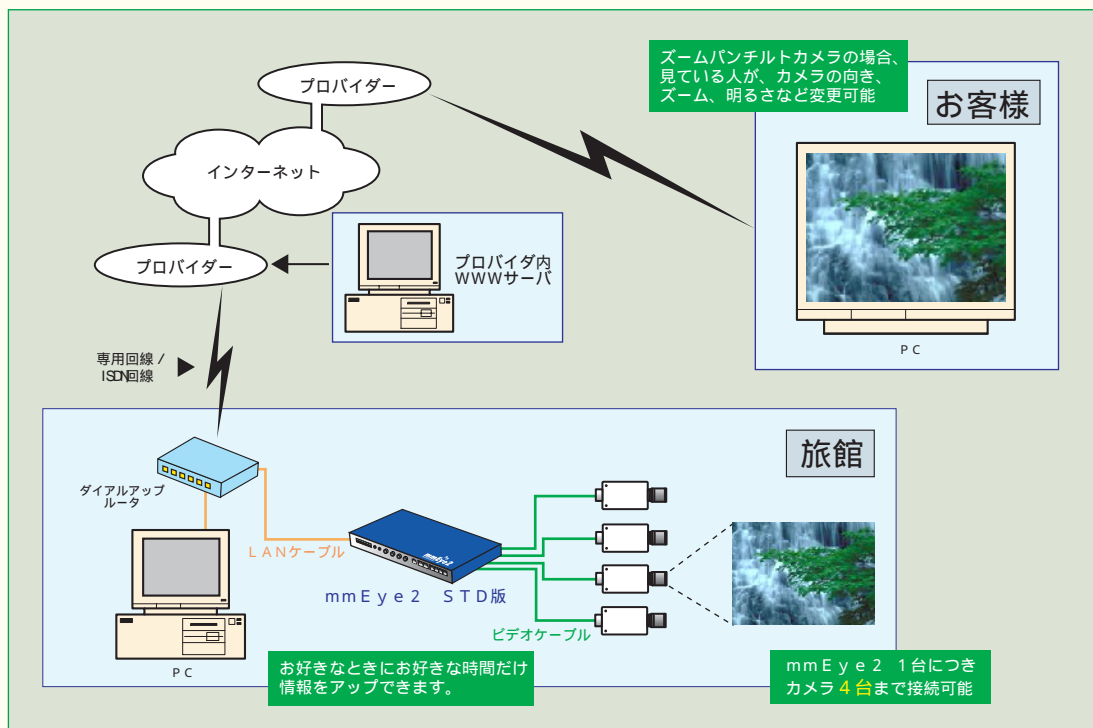

# 旅館・ホテル

今、あなたが見えるもの全てをリアルタイムで世界中の方々にお届けできます！！

mmEye2を用いることで、お近くの風景、レストランの様子などインターネットを通じて世界中の方々にご覧いただけます。次のような構成でシステムが構築できます。

必要な諸費用について  
[プロバイダ契約 / INSネット64ライトの場合]  
< 初期設備費用例、参考価格 >

mmEye2 STD版	¥290,000
Canon VC-C4カメラ(1台)	¥118,000
カメラ制御ケーブル	¥10,000
ダイアルアップルータ	¥60,000
ルータ設置費用	¥30,000
電話加入料	¥0
電話線工事費用[通常]	¥2,800
合計	¥510,800

< 月々にかかる費用 >  
ISDN回線の基本料金 4,270円  
プロバイダ固定費(プロバイダにより異なる) 3,000円  
ダイヤル通信料 3分 10円